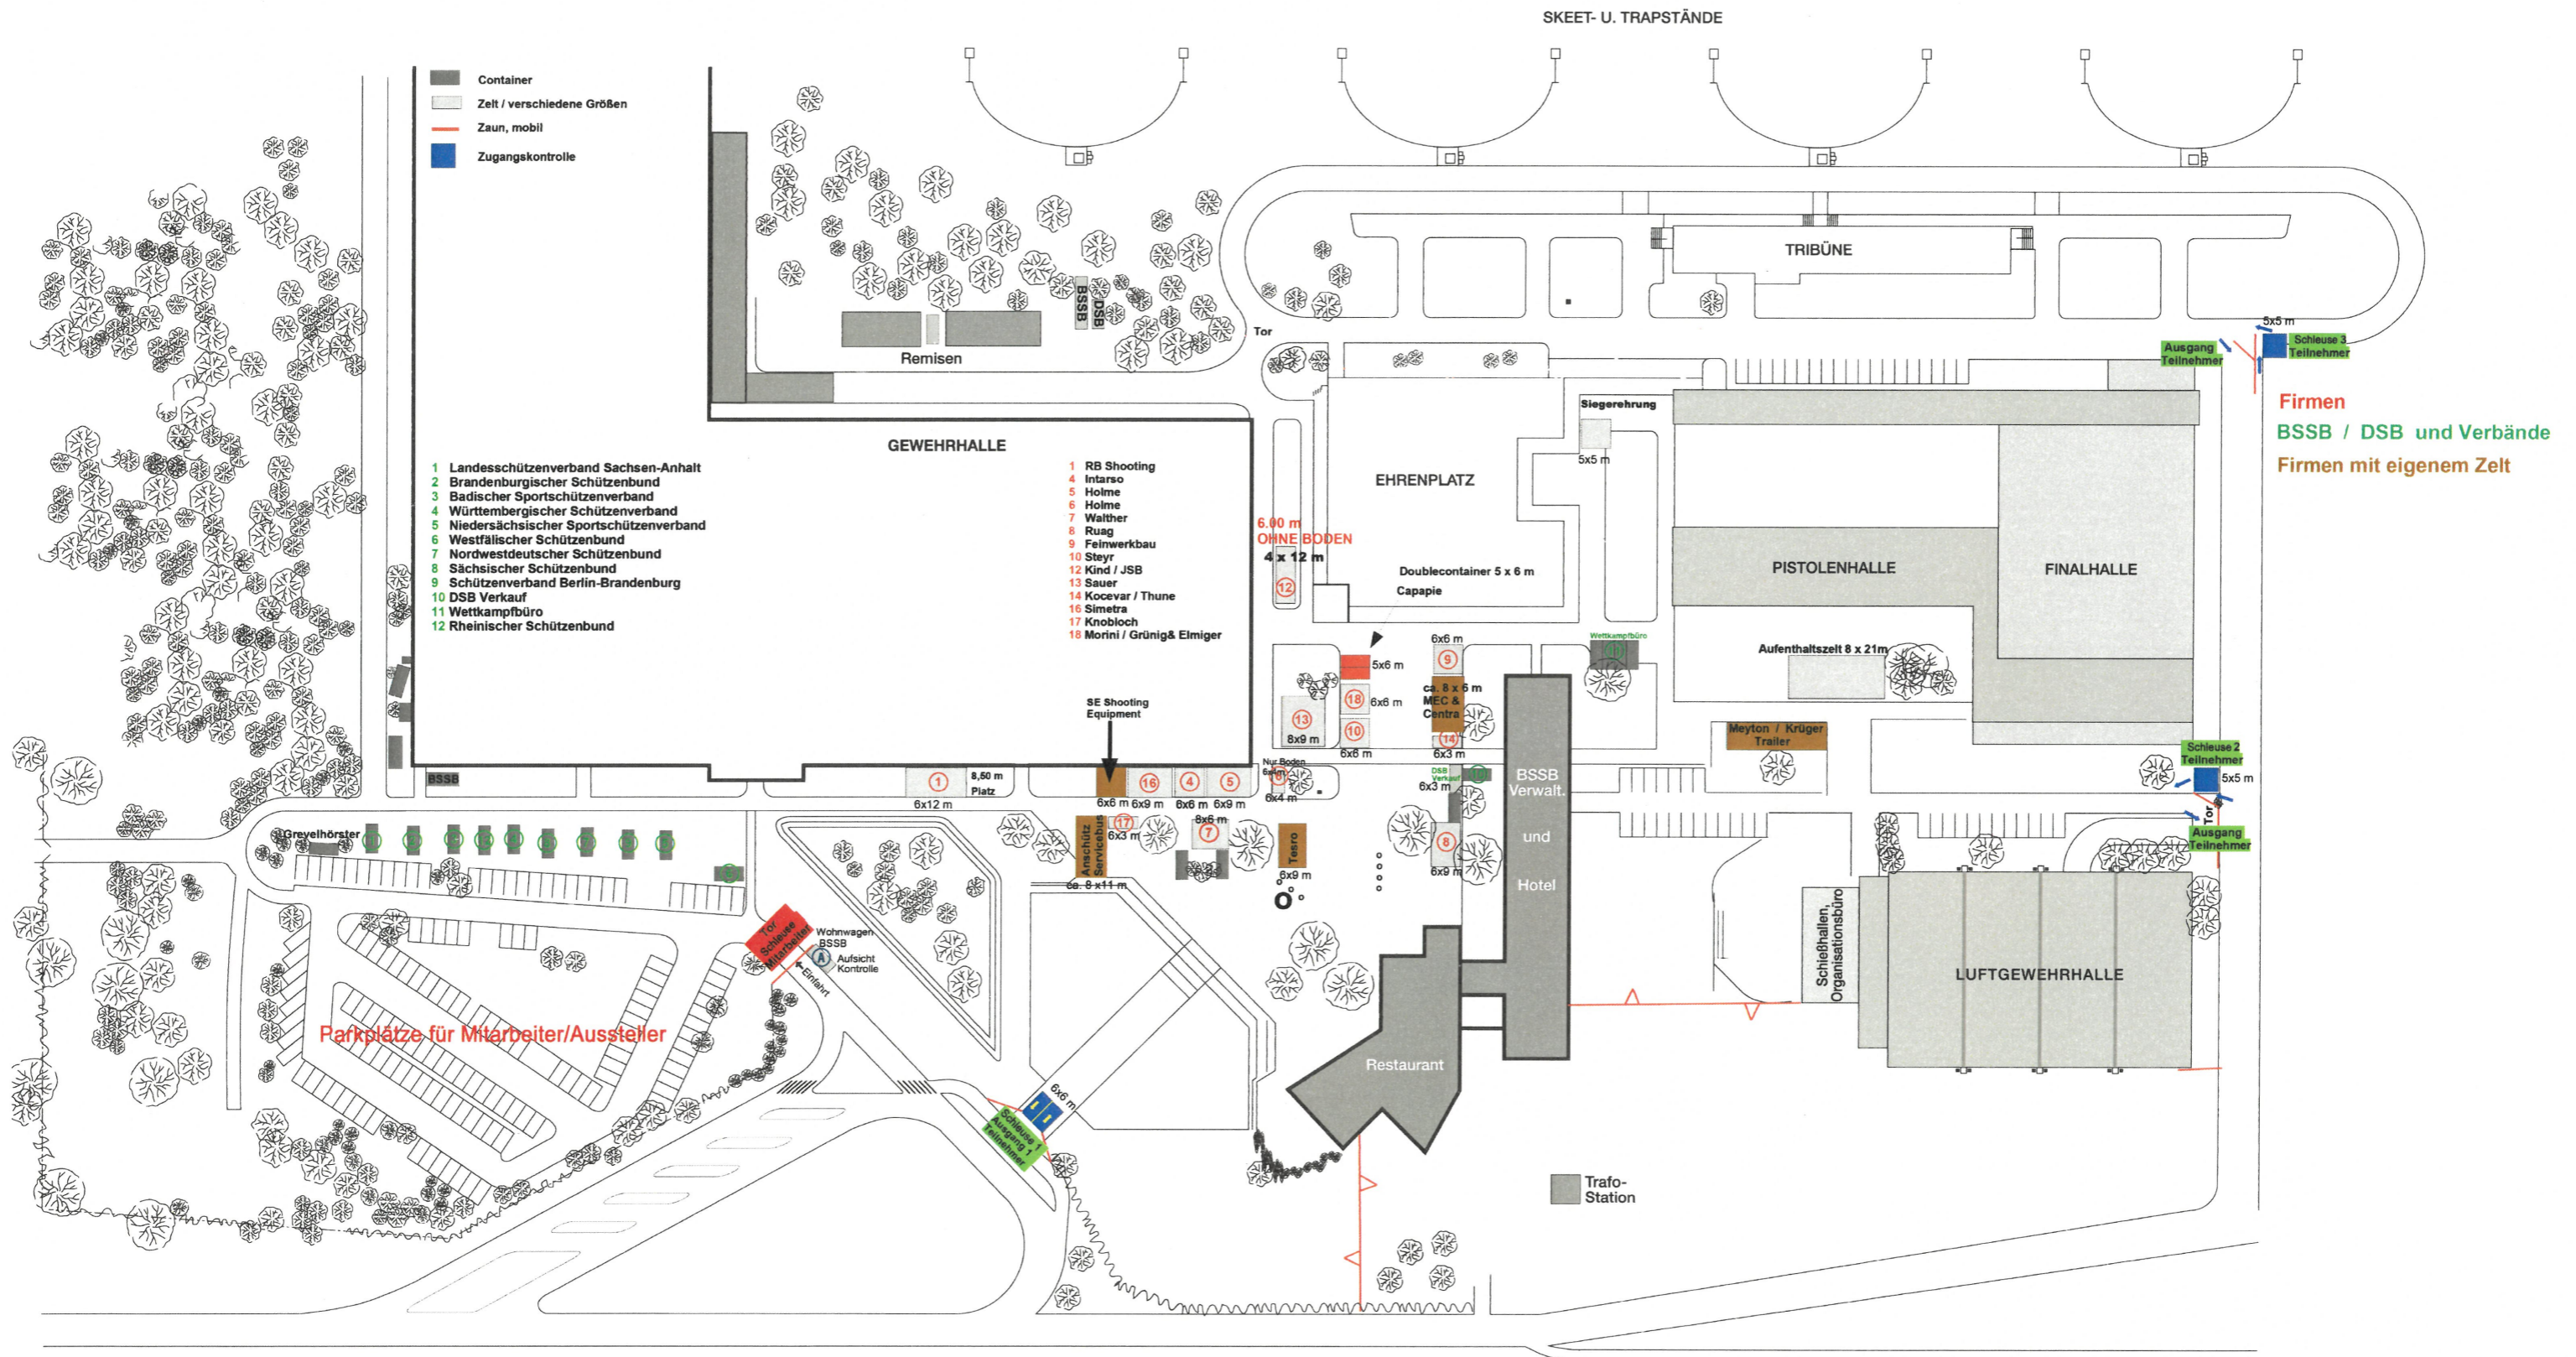

## OLYMPIA SCHIESSANLAGE HOCHBRÜCK

**BSSB** | **BAYER. SPORTSCHÜTZENBUND  
HOCHBRÜCK**

Aufbau der Zelte und Container:

Gründelbusch 13  
58099 Hagen

E-mail: [info@messeservice-grevelhoerster.de](mailto:info@messeservice-grevelhoerster.de)  
[www.messeservice-grevelhoerster.de](http://www.messeservice-grevelhoerster.de)